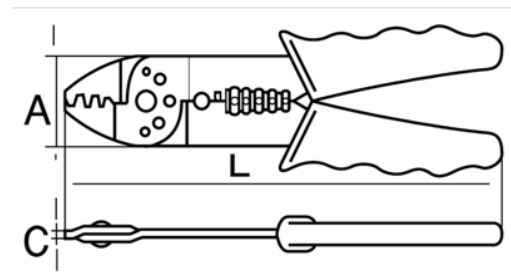

CR B 02

**Alicates para
engastado/corte/pelado con
mango rojo**

DETALLES DEL PRODUCTO

- Sección de cable: de 0,75 a 6 mm²
- Alicates para engastado fabricados con lámina de acero grueso
- Adecuado para terminales de cables no aislados
- Adecuado para operaciones de engastado/corte/pelado
- Peso ligero y tamaño compacto para un transporte sencillo en la caja de herramientas
- Con área de funcionamiento templada
- Colores de mango según estándar del mercado
- Corte de clavos M2.6-M5.0

Follow the Fish!

ATRIBUTOS DE PRODUCTO

Producto	L	A	C			AWG	
CR B 02	220 mm	38 mm	3 mm		1.50-6.00 mm ²	14-10	220 g