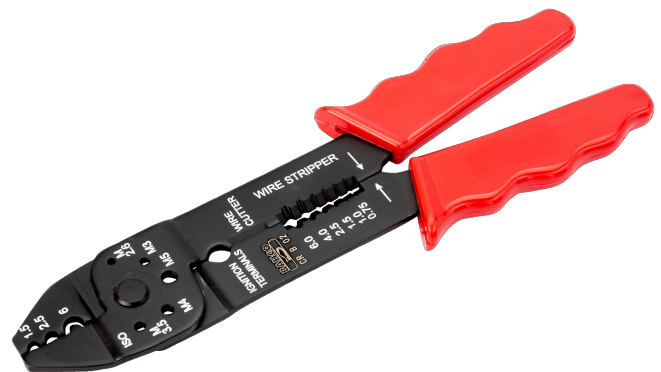

CR B 02

**Alicates para
engastado/corte/pelado con
mango rojo**

DETALLES DEL PRODUCTO

- Sección de cable: de 0,75 a 6 mm²
- Alicates para engastado fabricados con lámina de acero grueso
- Adecuado para terminales de cables no aislados
- Adecuado para operaciones de engastado/corte/pelado
- Peso ligero y tamaño compacto para un transporte sencillo en la caja de herramientas
- Con área de funcionamiento templada
- Colores de mango según estándar del mercado
- Corte de clavos M2.6-M5.0

Follow the Fish!

ATRIBUTOS DE PRODUCTO

Producto	L	A	C			AWG	
CR B 02	220 mm	38 mm	3 mm		1.50-6.00 mm ²	14-10	220 g