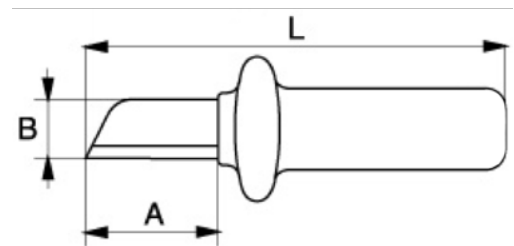

## DETALLES DEL PRODUCTO

- Recubrimiento aislante.
- 3 capas aisladas de diferentes colores.
- Para trabajar en equipos con corrientes de hasta 1000 V, de conformidad con IEC 60900.
- Hoja recta.
- Recubrimiento de 3 capas con distintos colores que indican seguridad, peligro o grave peligro. Además de una 4.<sup>a</sup> capa de color negro para proteger aún más los bordes del mango.
- Estos colores proporcionan protección al mismo tiempo que crean un sistema de alerta óptico.
- Si la capa aislante exterior se daña, se podrá ver el color más claro situado debajo que avisará al usuario.
- Cada una de las herramientas se prueba con 10 000 V durante 10 segundos al final de su ciclo de fabricación.

## ATRIBUTOS DE PRODUCTO

Producto	<b>A</b>	<b>B</b>	<b>L</b>	
<b>2820VP</b>	50 mm	22 mm	180 mm	130 g