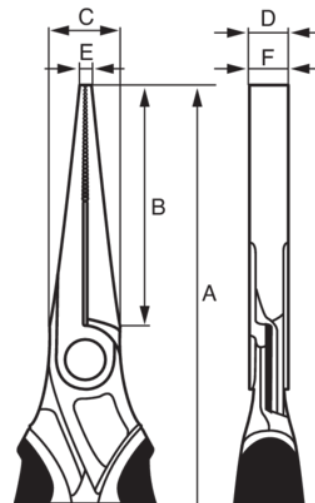

2421D

Alicates de boca plana y cabeza larga, con mangos monomateriales

DETALLES DEL PRODUCTO

- Manijas de polipropileno Las puntas brindan un buen agarre y una mejor accesibilidad en espacios reducidos
- Diseñado especialmente para materiales planos
- Aleación de acero de alto rendimiento
- Acabado fosfatado, tratamiento anticorrosión
- Normas: ISO 5745
- IP = Embalaje industrial

Follow the Fish!

ATRIBUTOS DE PRODUCTO

| Producto | A | B | C | D | E | F |  g |
|---------------------|----------|----------|----------|----------|----------|----------|---|
| 2421 D-140IP | 140 mm | 37 mm | 15 mm | 7.8 mm | 2.5 mm | 7.8 mm | 120 g |
| 2421 D-160IP | 160 mm | 50 mm | 16.5 mm | 8.8 mm | 3 mm | 8.8 mm | 150 g |
| 2421 D-180IP | 180 mm | 57.5 mm | 17 mm | 9.3 mm | 3 mm | 9.3 mm | 160 g |