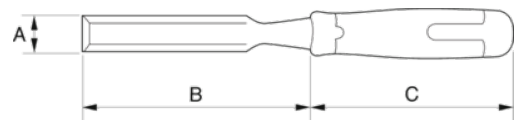

425

Formones con mango de madera

DETALLES DEL PRODUCTO

- Mango de madera de haya roja para una mayor durabilidad
- Protección para la mano y cantos redondeados para mayor seguridad
- Hoja con rectificando de precisión para un filo máximo
- Hoja barnizada que aumenta la resistencia a la oxidación
- Gama de tamaños de 4 a 40 mm fabricada en acero templado y endurecido de alta calidad para un rendimiento duradero
- Equipado con protector de puntas de plástico
- Normas: ISO 2729
- Cómodo mango de madera de haya que se adapta perfectamente a la mano
- El casquillo niquelado del mango impide que se fisure por los golpes
- Diseñado para su uso con una maza de madera o la palma de la mano
- Protector disponible para preservar los filos de la hoja cuando no se está usando

Follow the Fish!

ATRIBUTOS DE PRODUCTO

Producto	A	B	C	
425-4	4 mm	140 mm	136 mm	118 g
425-6	6 mm	140 mm	136 mm	133 g
425-8	8 mm	140 mm	136 mm	134 g
425-10	10 mm	140 mm	136 mm	154 g
425-12	12 mm	140 mm	136 mm	156 g
425-14	14 mm	140 mm	136 mm	165 g
425-15	15 mm	140 mm	136 mm	167 g
425-16	16 mm	140 mm	136 mm	170 g
425-18	18 mm	140 mm	136 mm	187 g
425-20	20 mm	140 mm	136 mm	188 g
425-22	22 mm	140 mm	136 mm	191 g
425-24	24 mm	140 mm	136 mm	203 g
425-25	25 mm	140 mm	136 mm	208 g
425-26	26 mm	140 mm	136 mm	215 g
425-28	28 mm	140 mm	136 mm	220 g
425-30	30 mm	140 mm	136 mm	258 g
425-32	32 mm	140 mm	136 mm	265 g
425-35	35 mm	140 mm	136 mm	280 g
425-38	38 mm	140 mm	136 mm	291 g
425-40	40 mm	140 mm	136 mm	302 g