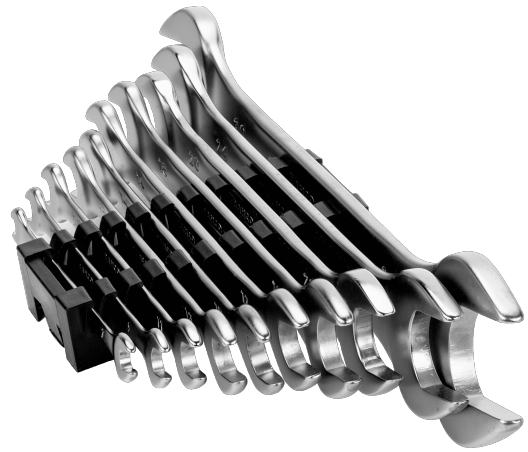

6M/10C

Juego de llaves fijas de dos bocas métricas (10 piezas / clip de plástico)

DETALLES DEL PRODUCTO

- Diseño en forma de U patentado
- Diseño en forma de U patentado para un uso cómodo
- Mejor accesibilidad gracias a una cabeza más delgada con bocas anguladas de 15°
- Marcado unidireccional más grande que facilita la identificación
- Disponible en clip de plástico negro
- Acabado micromate cromado para una superficie de gran calidad
- Acero aleado de alto rendimiento
- Menos desgaste del fijador gracias a la amplia superficie de contacto de la boca
- Lectura e identificación optimizadas con un marcado nítido
- Normas: ISO 691, ISO 1085, ISO 10102 e ISO 3318

ATRIBUTOS DE PRODUCTO

Producto		
6M/10C	10	1570 g

Follow the Fish!

CONTENIDO DEL JUEGO

Juego de llaves fijas de dos bocas de 6 mm x 7 mm con acabado cromado de 122 mm
6M-6-7

Juego de llaves fijas de dos bocas de 8 mm x 9 mm con acabado cromado de 138 mm
6M-8-9

Llave fija de dos bocas de 10 mm x 11 mm con acabado cromado de 153 mm
6M-10-11

Juego de llaves fijas de dos bocas de 12 mm x 13 mm con acabado cromado de 168 mm
6M-12-13

Juego de llaves fijas de dos bocas de 14 mm x 15 mm con acabado cromado de 183 mm
6M-14-15

Juego de llaves fijas de dos bocas de 16 mm x 17 mm con acabado cromado de 201 mm
6M-16-17

Juego de llaves fijas de dos bocas de 18 mm x 19 mm con acabado cromado de 222 mm
6M-18-19

Juego de llaves fijas de dos bocas de 20 mm x 22 mm con acabado cromado de 225 mm
6M-20-22