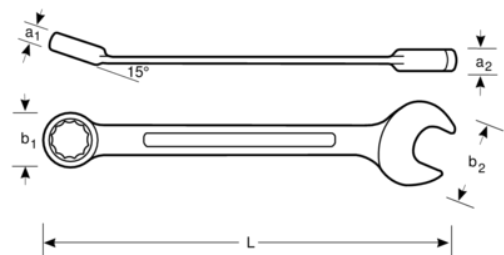

1RM

Llaves combinadas de carraca métricas con acabado cromado

DETALLES DEL PRODUCTO

- Mejor accesibilidad gracias a una cabeza más fina con una boca abierta angulada de 15°
- Mejora del agarre y el espacio para los nudillos con la boca cerrada angulada de 15°
- Ángulo de acción de 5°
- Palanca de cambio rápido de sentido (izquierda/derecha)
- Marcado más grande y bi-direccional de los tamaños que facilita la identificación
- Carraca en el anillo para aplicaciones de alta productividad
- Mayor vida útil de tuercas y tornillos con el perfil Dynamic Profile™ de 12 puntos
- Acabado micromate cromado para una superficie de gran calidad
- Acero aleado de alto rendimiento
- Giro rápido del fijador mediante la acción de trinquete del anillo
- Fácil de usar en espacios reducidos con un ángulo de funcionamiento de 5°
- Normas: ISO 1711-1 y DIN 3113